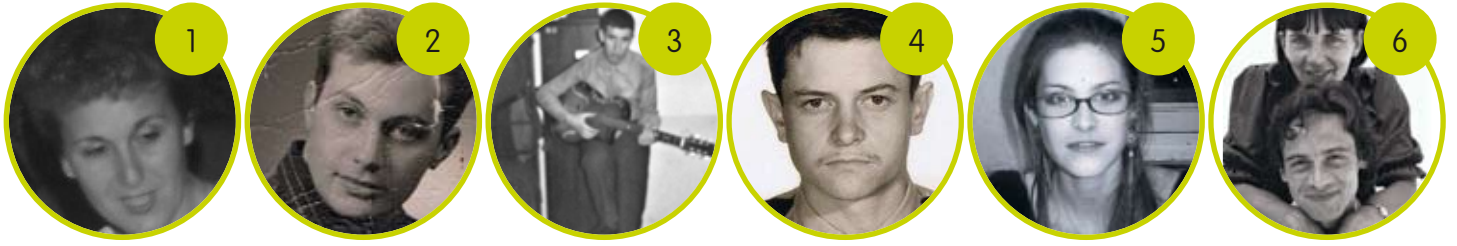

Ces jeux ont provoqué beaucoup de rires et de scènes assez cocasses !

La journée s'est conclue par un repas animé et festif : spectacles de danse d'enfants de Saint-Denis du Maine, tir à la corde, chamboule tout, mots croisés, course de pédalos... accompagné de musique et d'une exposition photos qui renvoyait les adhérents à leurs vingt ans. Grégoire remerciait également le club et toutes les personnes qui l'ont accompagné durant ces seize années au club.

Ils eurent 20 ans!

Grégoire

Créé en 1997 par Yvan Carré,
le Swin Club Meslay a d'abord été géré
par une équipe de bénévoles.
En 1999, un premier salarié a été embauché
grâce au dispositif Emplois-Jeunes.
Grégoire lui a succédé l'année suivante.