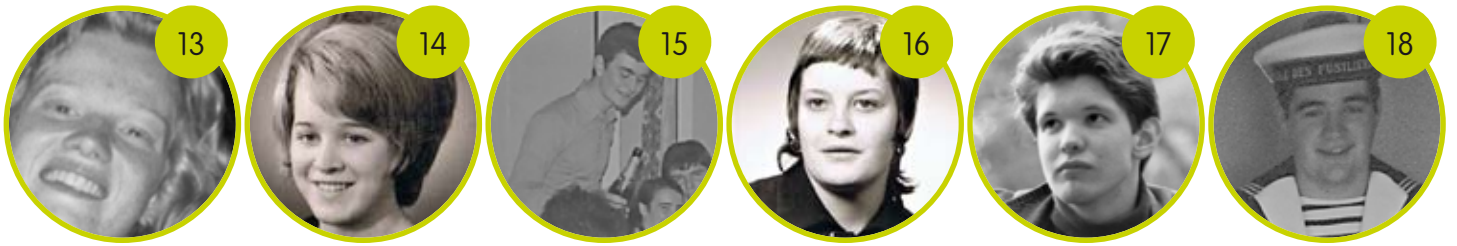

Ils eurent 20 ans!