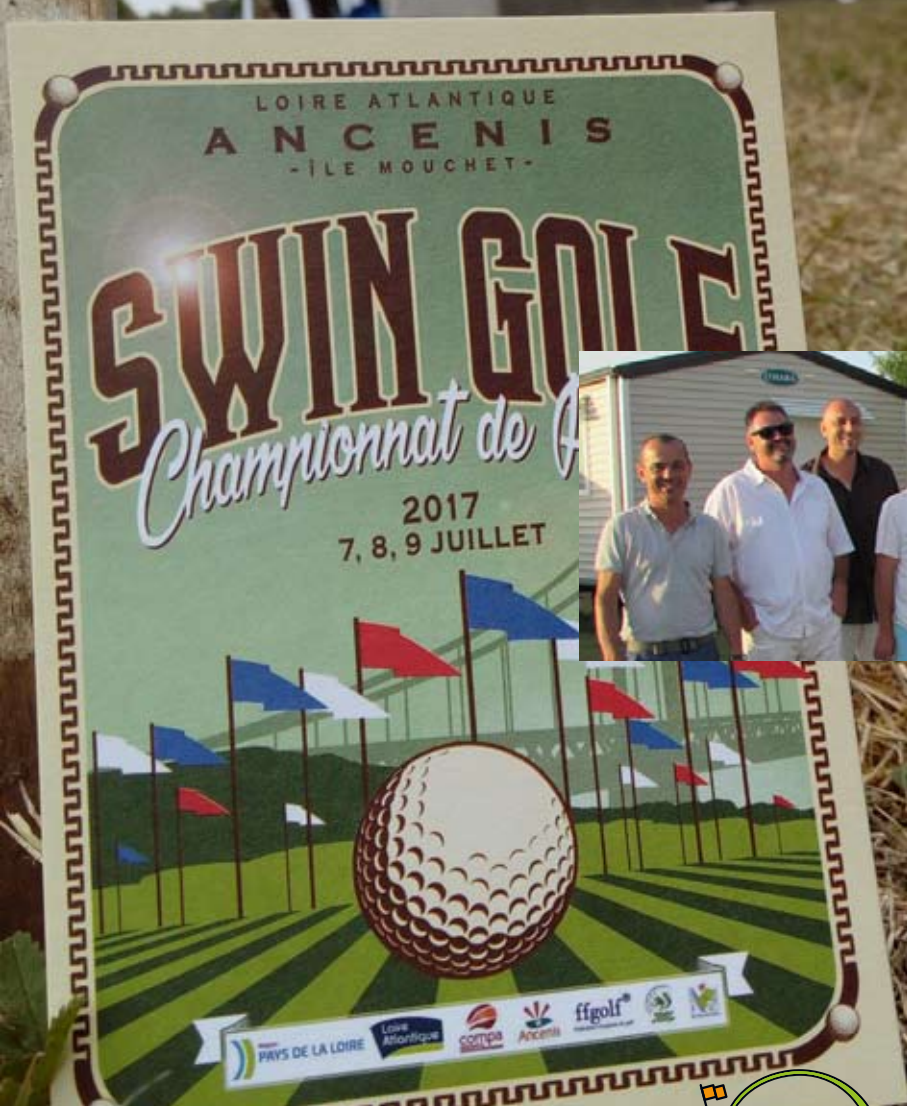

Championnat de France en double 2017

– Ancenis

Pour le Championnat de France double 2017, la délégation meslinoise se retrouve plus nombreuse à Ancenis les 7, 8 et 9 juillet avec vingt cinq représentants.

Ambiance garantie au camping entre piscine, détente et street golf chez les voisins chambraisiens.

Sur le parcours, le calme est de mise, ce qui aura sûrement permis à nos joueurs de s'illustrer aussi brillamment. En effet, cinq places remportées cette année :

- Thibaud Huet et Tristan Mongondry 2èmes Catégorie -18 ans
- Thomas Jardin et Romain Duvacher 3èmes Catégorie Senior 1 double
- Daniel Leseure et Jean-Luc Hautbois 2èmes Catégorie Senior 2 double
- Martine Lambert et Dominique Lepage 2èmes Catégorie Senior 2 mixte
- Chantal et Daniel Cadot 2èmes Catégorie Senior 3 mixte

Rendez-vous en 2018 pour le Championnat de France individuel à Montenois, et à Meslay-du-maine pour le Championnat de France double !