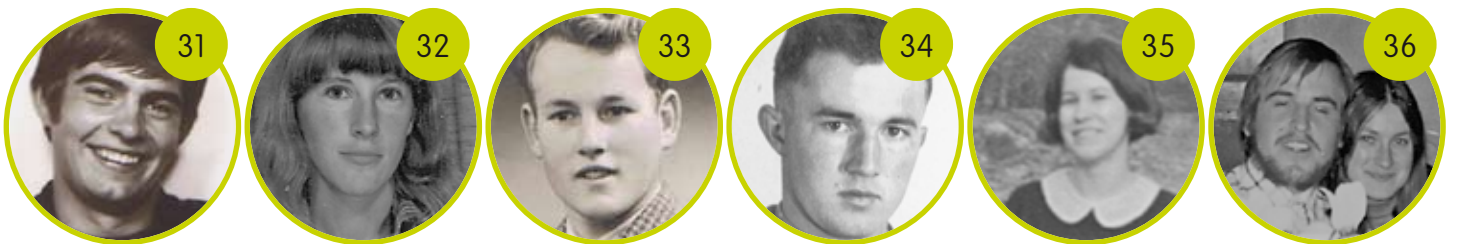

Ces jeux ont provoqué beaucoup de rires et de scènes assez cocasses !

La journée s'est conclue par un repas animé et festif : spectacles de danse d'enfants de Saint-Denis du Maine, tir à la corde, chamboule tout, mots croisés, course de pédalos... accompagné de musique et d'une exposition photos qui renvoyait les adhérents à leurs vingt ans. Grégoire remerciait également le club et toutes les personnes qui l'ont accompagné durant ces seize années au club.

Ils eurent 20 ans!

Grégoire

Créé en 1997 par Yvan Carré,
le Swin Club Meslay a d'abord été géré
par une équipe de bénévoles.
En 1999, un premier salarié a été embauché
grâce au dispositif Emplois-Jeunes.
Grégoire lui a succédé l'année suivante.