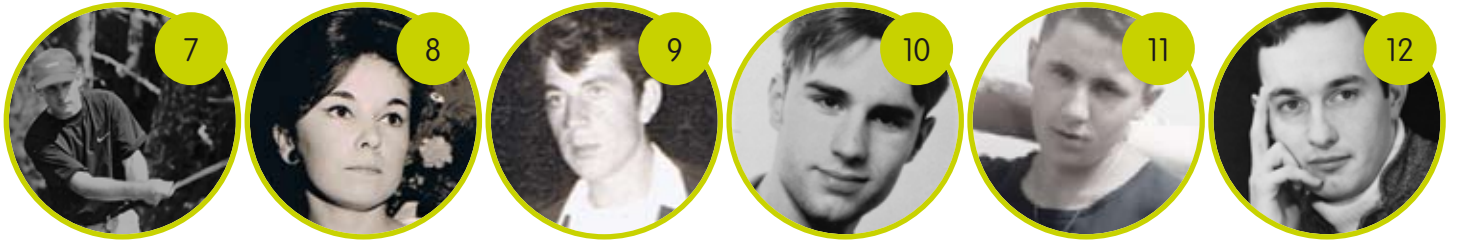

- Concours de drive, concours d'approche
- Utiliser un ski ou un balai pour faire le putt
- Bondir comme un kangourou pour faire le drive
- Tourner plusieurs fois autour de son club avant de faire le putt
- Faire le drive les yeux bandés ou sur une jambe
- Driver en « jet » de chaussures
- Jouer le putt sans toucher les pieds par terre.

Ces jeux ont provoqué beaucoup de rires et de scènes assez cocasses !

La journée s'est conclue par un repas animé et festif : spectacles de danse d'enfants de Saint-Denis du Maine, tir à la corde, chamboule tout, mots croisés, course de pédalos... accompagné de musique et d'une exposition photos qui renvoyait les adhérents à leurs vingt ans. Grégoire remerciait également le club et toutes les personnes qui l'ont accompagné durant ces seize années au club.

Ils eurent 20 ans!

Grégoire

Créé en 1997 par Yvan Carré,
le Swin Club Meslay a d'abord été géré
par une équipe de bénévoles.
En 1999, un premier salarié a été embauché
grâce au dispositif Emplois-Jeunes.
Grégoire lui a succédé l'année suivante.